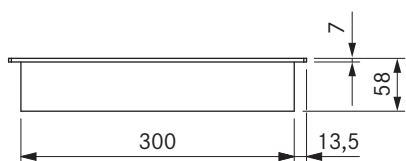

Technické údaje

Připojovací napětí	220-240 V
Frekvence	50/60 Hz
Příkon max.	3,68 kW
Příkon maximální	3,68 kW
Jištění min.	1 × 16 A
Délka síťového připojovacího kabelu	1,5 m
Rozměry izolace (délka × hloubka × výška)	327 × 515 × 58 mm
Hmotnost (vč. příslušenství a obalu)	7,9 kg
Materiál povrchu	SCHOTT CERAN®
Výkonové stupně varné desky	1-9, P
Velikost přední varné zóny	230 × 230 mm
Velikost zadní varné zóny	230 × 230 mm
Výkon přední varné zóny	2100 W
Výkon zadní varné zóny	2100 W
Výkon přední varné zóny se zesílenou úrovní výkonu	3680 W
Výkon zadní varné zóny se zesílenou úrovní výkonu	3680 W