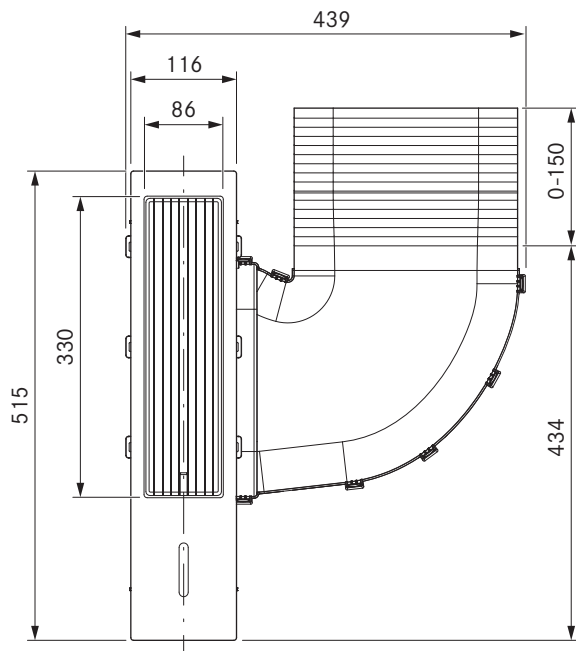

SPODNÍ ODSAVAČ BORA CLASSIC 2.0 set

Nepoužívané, pouze vystavené

Tento set obsahuje elegantní černou sklokeramickou varnou desku se dvěma rychlými a citlivými indukčními zónami a diskretní minimalistický odsavač par. Pomocí intuitivního posuvného dotykového ovládání můžete vybírat z devíti stupňů výkonu a odsavač par automaticky odstraňuje ze vzduchu mastnotu, pachy a výpary z vaření. Ventilátor je navržen tak, aby byl tichý, a pohodlně obsahuje odkapávací misku pro zachycení případných rozlitých tekutin.

Původní cena: 143 457,-

Aktuální cena: 99 990,-

Technické údaje

Připojovací napětí	220-240 V
Frekvence	50/60 Hz
Příkon max.	550 W
Délka síťového připojovacího kabelu	1 m (F, G, J, I)
Rozměry izolace (délka × hloubka × výška)	439 × 515 × 190 mm
Hmotnost (vč. příslušenství a obalu)	7,35 kg
Materiál povrchu	Sklo SSG / nerez ocel 1.4301
Výkonové stupně odsavače do varné desky	1 - 5, P
připojení potrubí	BORA Ecotube

Rozsah dodávky

- BORA Classic systém pro odťah par CKA2
- BORA Classic přívodní tryska
- BORA Classic jednotka tukového filtru vč. záchytné filtrační nádoby
- BORA Classic řídicí jednotka
- set podložek pro vyrovnání výšky
- Komunikační kabel CAT 5 (3 m)
- Elektrická přípojka pro danou zemi (1 m)
- Feritové pouzdro
- Návod k montáži řady Classic 2.0
- Návod k obsluze řady Classic 2.0

Technické údaje

Připojovací napětí	220-240 V
Frekvence	50/60 Hz
Příkon max.	3,68 kW
Příkon maximální	3,68 kW
Jištění min.	1 × 16 A
Délka síťového připojovacího kabelu	1,5 m
Rozměry izolace (délka × hloubka × výška)	327 × 515 × 58 mm
Hmotnost (vč. příslušenství a obalu)	7,9 kg
Materiál povrchu	SCHOTT CERAN®
Výkonové stupně varné desky	1-9, P
Velikost přední varné zóny	230 × 230 mm
Velikost zadní varné zóny	230 × 230 mm
Výkon přední varné zóny	2100 W
Výkon zadní varné zóny	2100 W
Výkon přední varné zóny se zesílenou úrovní výkonu	3680 W
Výkon zadní varné zóny se zesílenou úrovní výkonu	3680 W