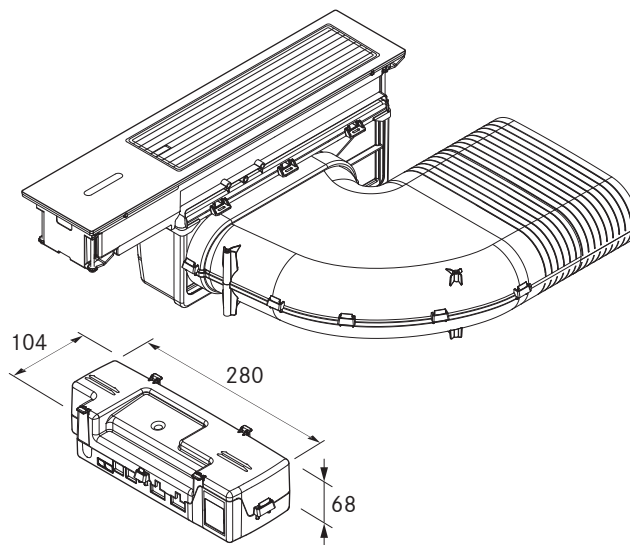

SPODNÍ ODSAVAČ BORA CLASSIC 2.0 set

Nepoužívané, pouze vystavené

Tento set obsahuje elegantní černou sklokeramickou varnou desku se dvěma rychlými a citlivými indukčními zónami a diskretní minimalistický odsavač par. Pomocí intuitivního posuvného dotykového ovládání můžete vybírat z devíti stupňů výkonu a odsavač par automaticky odstraňuje ze vzduchu mastnotu, pachy a výpary z vaření. Ventilátor je navržen tak, aby byl tichý, a pohodlně obsahuje odkapávací misku pro zachycení případných rozlitých tekutin.

Původní cena: 143 457,-

Aktuální cena: 99 990,-

Technické údaje

Připojovací napětí	220-240 V
Frekvence	50/60 Hz
Příkon max.	550 W
Délka síťového připojovacího kabelu	1 m (F, G, J, I)
Rozměry izolace (délka × hloubka × výška)	439 × 515 × 190 mm
Hmotnost (vč. příslušenství a obalu)	7,35 kg
Materiál povrchu	Sklo SSG / nerez ocel 1.4301
Výkonové stupně odsavače do varné desky	1 - 5, P
připojení potrubí	BORA Ecotube

Rozsah dodávky

- BORA Classic systém pro odťah par CKA2
- BORA Classic přívodní tryska
- BORA Classic jednotka tukového filtru vč. záchytné filtrační nádoby
- BORA Classic řídicí jednotka
- set podložek pro vyrovnání výšky
- Komunikační kabel CAT 5 (3 m)
- Elektrická přípojka pro danou zemi (1 m)
- Feritové pouzdro
- Návod k montáži řady Classic 2.0
- Návod k obsluze řady Classic 2.0

Technické údaje

Připojovací napětí	220-240 V
Frekvence	50/60 Hz
Příkon max.	3,68 kW
Příkon maximální	3,68 kW
Jištění min.	1 × 16 A
Délka síťového připojovacího kabelu	1,5 m
Rozměry izolace (délka × hloubka × výška)	327 × 515 × 58 mm
Hmotnost (vč. příslušenství a obalu)	7,9 kg
Materiál povrchu	SCHOTT CERAN®
Výkonové stupně varné desky	1-9, P
Velikost přední varné zóny	230 × 230 mm
Velikost zadní varné zóny	230 × 230 mm
Výkon přední varné zóny	2100 W
Výkon zadní varné zóny	2100 W
Výkon přední varné zóny se zesílenou úrovní výkonu	3680 W
Výkon zadní varné zóny se zesílenou úrovní výkonu	3680 W