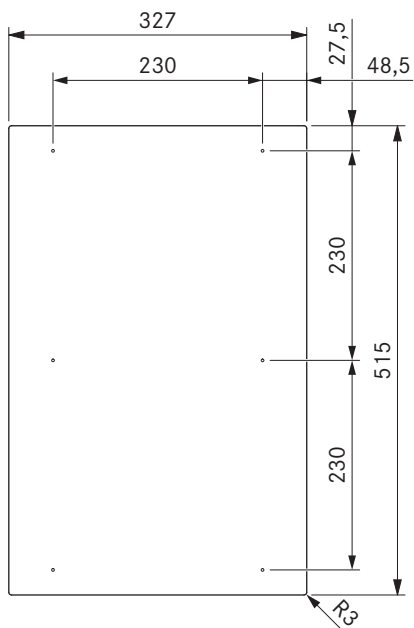

Technické údaje

Připojovací napětí	220-240 V
Frekvence	50/60 Hz
Příkon max.	3,68 kW
Příkon maximální	3,68 kW
Jištění min.	1 × 16 A
Délka síťového připojovacího kabelu	1,5 m
Rozměry izolace (délka × hloubka × výška)	327 × 515 × 58 mm
Hmotnost (vč. příslušenství a obalu)	7,9 kg
Materiál povrchu	SCHOTT CERAN®
Výkonové stupně varné desky	1-9, P
Velikost přední varné zóny	230 × 230 mm
Velikost zadní varné zóny	230 × 230 mm
Výkon přední varné zóny	2100 W
Výkon zadní varné zóny	2100 W
Výkon přední varné zóny se zesílenou úrovní výkonu	3680 W
Výkon zadní varné zóny se zesílenou úrovní výkonu	3680 W