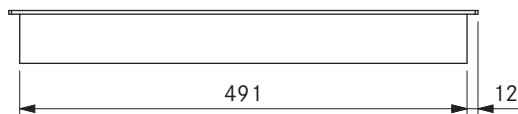

Rozsah dodávky

- BORA Classic systém pro odťah par CKA2
- BORA Classic přívodní tryska
- BORA Classic jednotka tukového filtru vč. záchytné filtrační nádoby
- BORA Classic řídicí jednotka
- set podložek pro vyrovnání výšky
- Komunikační kabel CAT 5 (3 m)
- Elektrická přípojka pro danou zemi (1 m)
- Feritové pouzdro
- Návod k montáži řady Classic 2.0
- Návod k obsluze řady Classic 2.0

Technické údaje

Připojovací napětí	220-240 V
Frekvence	50/60 Hz
Příkon max.	3,68 kW
Příkon maximální	3,68 kW
Jištění min.	1 × 16 A
Délka síťového připojovacího kabelu	1,5 m
Rozměry izolace (délka × hloubka × výška)	327 × 515 × 58 mm
Hmotnost (vč. příslušenství a obalu)	7,9 kg
Materiál povrchu	SCHOTT CERAN®
Výkonové stupně varné desky	1-9, P
Velikost přední varné zóny	230 × 230 mm
Velikost zadní varné zóny	230 × 230 mm
Výkon přední varné zóny	2100 W
Výkon zadní varné zóny	2100 W
Výkon přední varné zóny se zesílenou úrovní výkonu	3680 W
Výkon zadní varné zóny se zesílenou úrovní výkonu	3680 W