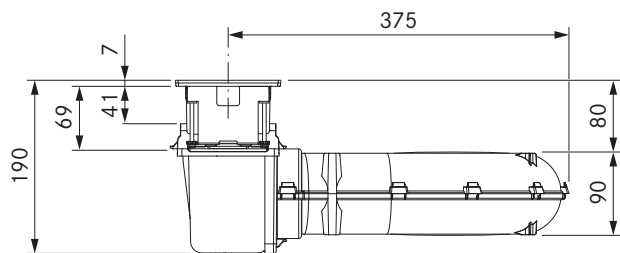

Původní cena: 143 457,-

Aktuální cena: 99 990,-

Technické údaje

Připojovací napětí	220-240 V
Frekvence	50/60 Hz
Příkon max.	550 W
Délka síťového připojovacího kabelu	1 m (F, G, J, I)
Rozměry izolace (délka × hloubka × výška)	439 × 515 × 190 mm
Hmotnost (vč. příslušenství a obalu)	7,35 kg
Materiál povrchu	Sklo SSG / nerez ocel 1.4301
Výkonové stupně odsavače do varné desky	1 - 5, P
připojení potrubí	BORA Ecotube

Technické údaje

Připojovací napětí	220-240 V
Frekvence	50/60 Hz
Příkon max.	3,68 kW
Příkon maximální	3,68 kW
Jištění min.	1 × 16 A
Délka síťového připojovacího kabelu	1,5 m
Rozměry izolace (délka × hloubka × výška)	327 × 515 × 58 mm
Hmotnost (vč. příslušenství a obalu)	7,9 kg
Materiál povrchu	SCHOTT CERAN®
Výkonové stupně varné desky	1-9, P
Velikost přední varné zóny	230 × 230 mm
Velikost zadní varné zóny	230 × 230 mm
Výkon přední varné zóny	2100 W
Výkon zadní varné zóny	2100 W
Výkon přední varné zóny se zesílenou úrovní výkonu	3680 W
Výkon zadní varné zóny se zesílenou úrovní výkonu	3680 W