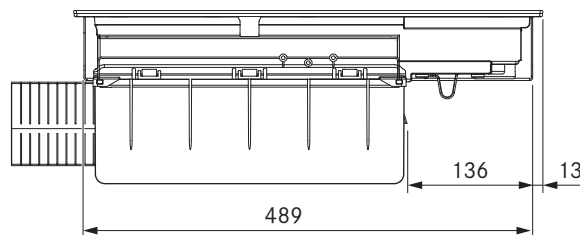

Původní cena: 143 457,-

Aktuální cena: 99 990,-

Technické údaje

Připojovací napětí	220-240 V
Frekvence	50/60 Hz
Příkon max.	550 W
Délka síťového připojovacího kabelu	1 m (F, G, J, I)
Rozměry izolace (délka × hloubka × výška)	439 × 515 × 190 mm
Hmotnost (vč. příslušenství a obalu)	7,35 kg
Materiál povrchu	Sklo SSG / nerez ocel 1.4301
Výkonové stupně odsavače do varné desky	1 - 5, P
připojení potrubí	BORA Ecotube

Technické údaje

Připojovací napětí	220-240 V
Frekvence	50/60 Hz
Příkon max.	3,68 kW
Příkon maximální	3,68 kW
Jištění min.	1 × 16 A
Délka síťového připojovacího kabelu	1,5 m
Rozměry izolace (délka × hloubka × výška)	327 × 515 × 58 mm
Hmotnost (vč. příslušenství a obalu)	7,9 kg
Materiál povrchu	SCHOTT CERAN®
Výkonové stupně varné desky	1-9, P
Velikost přední varné zóny	230 × 230 mm
Velikost zadní varné zóny	230 × 230 mm
Výkon přední varné zóny	2100 W
Výkon zadní varné zóny	2100 W
Výkon přední varné zóny se zesílenou úrovní výkonu	3680 W
Výkon zadní varné zóny se zesílenou úrovní výkonu	3680 W